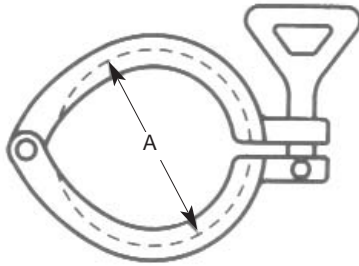

**I6AI-I4I**  
Cap - Male

Mat'l Available

- 304/316L
- 304/316L
- 304/316L
- 304/316L
- 304/316L
- 304/316L

Size/Tube OD	A	B
1"	1.98500	0.50000
1-1/2"	1.98500	0.50000
2"	2.64000	0.56200
2-1/2"	3.30700	0.75000
3"	3.87000	0.70000
4"	4.87000	0.75000

**I3IB**  
Clamp - Heavy Duty - Bolted

Mat'l Available

- 304
- 304
- 304
- 304
- 304
- 304

Size/Tube OD	A
1"	2.12200
1-1/2"	2.12200
2"	2.65400
2-1/2"	3.18500
3"	3.71700
4"	4.82000

# I-LINE

I3IS  
Clamp - Heavy Duty

Mat'l Available

304  
304  
304  
304  
304  
304

Size/Tube OD	A
1"	2.12200
1-1/2"	2.12200
2"	2.65400
2-1/2"	3.18500
3"	3.71700
4"	4.82000

I5WLI  
Ferrule - Long Female

Mat'l Available

304/316L  
304/316L  
304/316L  
304/316L  
304/316L  
304/316L  
304/316L

Size/Tube OD	A
1"	1.75000
1-1/2"	2.03100
2"	2.31200
2-1/2"	2.50000
3"	2.68800
4"	3.00000
6"	3.00000

I4WLI  
Ferrule - Long Male