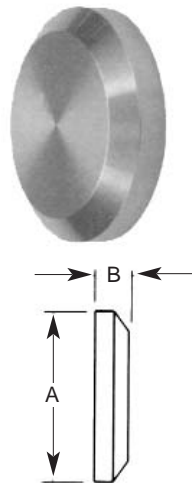

# I-LINE

**I6AI-I5I**  
Cap - Female

Mat'l Available

- 304/316L
- 304/316L
- 304/316L
- 304/316L
- 304/316L
- 304/316L

Size/Tube OD	A	B
1"	1.98500	0.50000
1-1/2"	1.98500	0.50000
2"	2.64000	0.56200
2-1/2"	3.30700	0.75000
3"	3.87000	0.70000
4"	4.87000	0.75000

**I6AI-I4I**  
Cap - Male

Mat'l Available

- 304/316L
- 304/316L
- 304/316L
- 304/316L
- 304/316L
- 304/316L

Size/Tube OD	A	B
1"	1.98500	0.50000
1-1/2"	1.98500	0.50000
2"	2.64000	0.56200
2-1/2"	3.30700	0.75000
3"	3.87000	0.70000
4"	4.87000	0.75000

**I3IB**  
Clamp - Heavy Duty - Bolted

Mat'l Available

- 304
- 304
- 304
- 304
- 304
- 304

Size/Tube OD	A
1"	2.12200
1-1/2"	2.12200
2"	2.65400
2-1/2"	3.18500
3"	3.71700
4"	4.82000

# I-LINE

I3IS  
Clamp - Heavy Duty

Mat'l Available

304  
304  
304  
304  
304  
304

Size/Tube OD	A
1"	2.12200
1-1/2"	2.12200
2"	2.65400
2-1/2"	3.18500
3"	3.71700
4"	4.82000

I5WLI  
Ferrule - Long Female

Mat'l Available