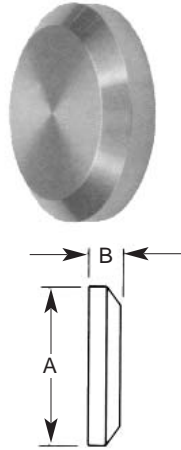

# I-LINE

**I6AI-I5I**  
Cap - Female

Mat'l Available

- 304/316L
- 304/316L
- 304/316L
- 304/316L
- 304/316L
- 304/316L

Size/Tube OD	A	B
1"	1.98500	0.50000
1-1/2"	1.98500	0.50000
2"	2.64000	0.56200
2-1/2"	3.30700	0.75000
3"	3.87000	0.70000
4"	4.87000	0.75000

**I6AI-I4I**  
Cap - Male

Mat'l Available

- 304/316L
- 304/316L
- 304/316L
- 304/316L
- 304/316L
- 304/316L

Size/Tube OD	A	B
1"	1.98500	0.50000
1-1/2"	1.98500	0.50000
2"	2.64000	0.56200
2-1/2"	3.30700	0.75000
3"	3.87000	0.70000
4"	4.87000	0.75000

**I3IB**  
Clamp - Heavy Duty - Bolted

Mat'l Available

- 304
- 304
- 304
- 304
- 304
- 304

Size/Tube OD	A
1"	2.12200
1-1/2"	2.12200
2"	2.65400
2-1/2"	3.18500
3"	3.71700
4"	4.82000

# I-LINE

I3IS  
Clamp - Heavy Duty

Mat'l Available

304  
304  
304  
304  
304  
304

Size/Tube OD	A
1"	2.12200
1-1/2"	2.12200
2"	2.65400
2-1/2"	3.18500
3"	3.71700
4"	4.82000

I5WLI  
Ferrule - Long Female

Mat'l Available