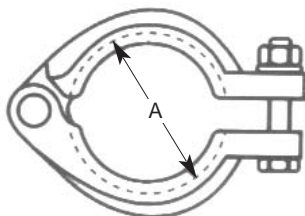

# I-LINE

**I6AI-I5I**  
Cap - Female

Mat'l Available

- 304/316L
- 304/316L
- 304/316L
- 304/316L
- 304/316L
- 304/316L

Size/Tube OD	A	B
1"	1.98500	0.50000
1-1/2"	1.98500	0.50000
2"	2.64000	0.56200
2-1/2"	3.30700	0.75000
3"	3.87000	0.70000
4"	4.87000	0.75000

**I6AI-I4I**  
Cap - Male

Mat'l Available

- 304/316L
- 304/316L
- 304/316L
- 304/316L
- 304/316L
- 304/316L

Size/Tube OD	A	B
1"	1.98500	0.50000
1-1/2"	1.98500	0.50000
2"	2.64000	0.56200
2-1/2"	3.30700	0.75000
3"	3.87000	0.70000
4"	4.87000	0.75000

**I3IB**  
Clamp - Heavy Duty - Bolted

Mat'l Available

- 304
- 304
- 304
- 304
- 304
- 304

Size/Tube OD	A
1"	2.12200
1-1/2"	2.12200
2"	2.65400
2-1/2"	3.18500
3"	3.71700
4"	4.82000

# I-LINE

I3IS  
Clamp - Heavy Duty

Mat'l Available

304  
304  
304  
304  
304  
304

Size/Tube OD	A
1"	2.12200
1-1/2"	2.12200
2"	2.65400
2-1/2"	3.18500
3"	3.71700
4"	4.82000

I5WLI  
Ferrule - Long Female

Mat'l Available